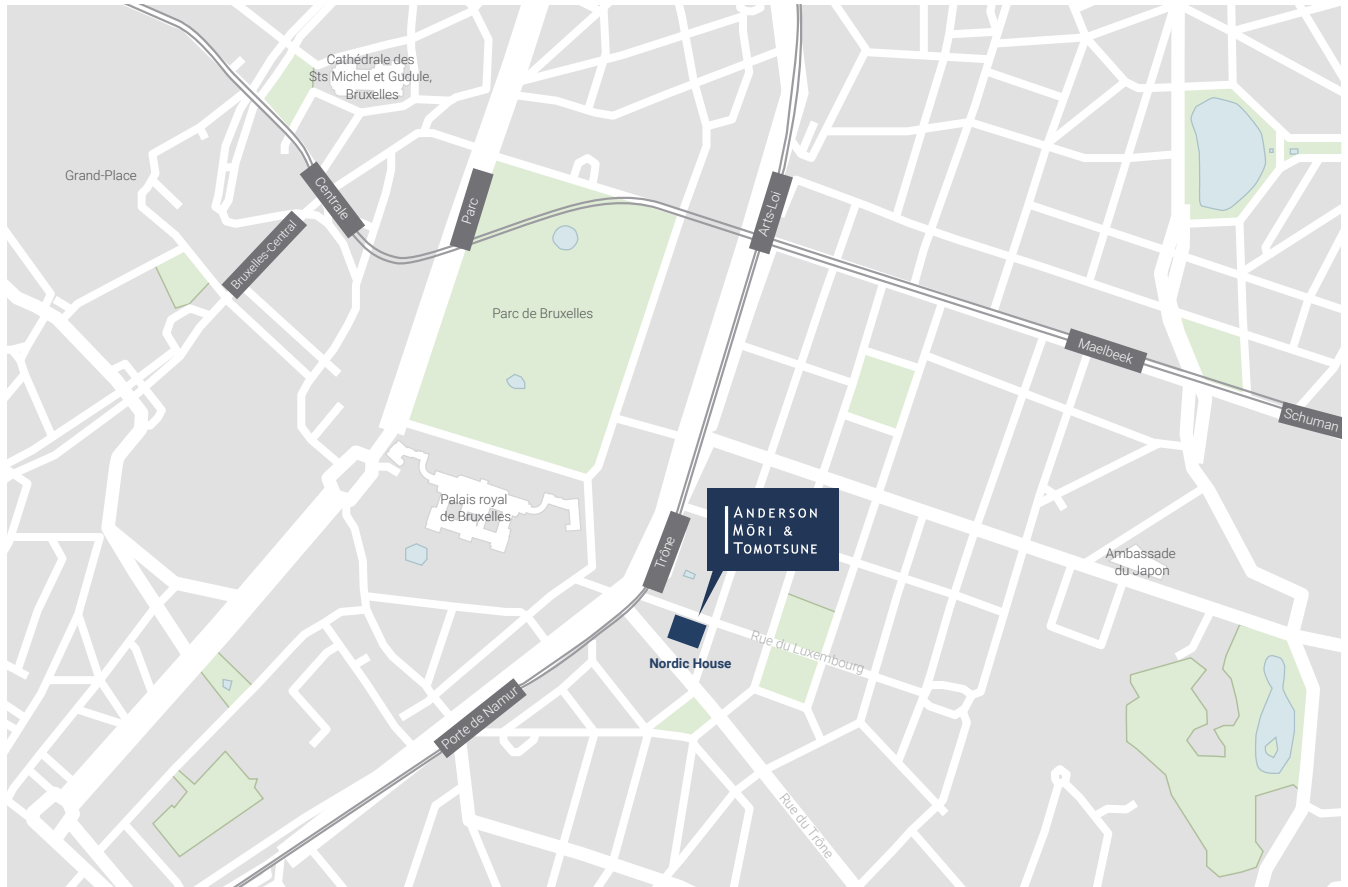

ANDERSON MŌRI & TOMOTSUNE

ACCESS MAP

布鲁塞尔分所

Anderson Mori & Tomotsune EU

6th floor, Nordic House, Rue du Luxembourg 3, 1000 Brussels, Belgium

代表：花水 康 / 金子 凉一

交通方式

从布鲁塞尔机场乘坐出租车约30分钟